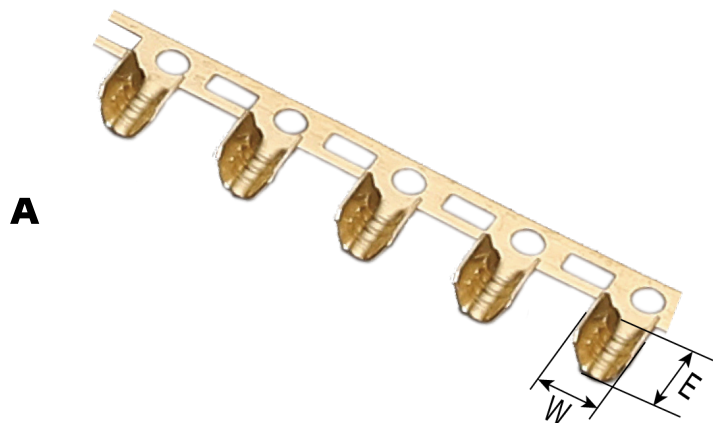

中间连接器系列

U Terminal Series

端子 Terminal

型号 Type	图号 Pic	压线范围 Wire Range (mm ²)	厚度 Thickness	材质 Material	尺寸 Dimension (mm)		备注 Remark
					W	E	
US	A	0.6~1.2	0.3	黄铜	3.6	4.5	双线或多线
UH	B	0.6~1.5	0.3	黄铜	3.9	4.5	双线或多线

端子 Terminal

型号 Type	图号 Pic	压线范围 Wire Range (mm ²)	厚度 Thickness	材质 Material	尺寸 Dimension (mm)		备注 Remark
					W	E	
UA	C	2.0~3.0	0.3	黄铜	4.8	5.0	双线或多线
U1	D	3.0~4.0	0.35	黄铜	5.5	5.9	双线或多线

端子 Terminal

型号 Type	图号 Pic	压线范围 Wire Range (mm ²)	厚度 Thickness	材质 Material	尺寸 Dimension (mm)		备注 Remark
					W	E	
U2	E	4.0~7.0	0.4	黄铜	6.0	5.9	双线或多线
U3	F	6.0~10.0	0.45	黄铜	6.6	6.0	双线或多线

端子 Terminal

型号 Type	图号 Pic	压线范围 Wire Range (mm ²)	厚度 Thickness	材质 Material	尺寸 Dimension (mm)		备注 Remark
					W	E	
U4	G	8.0~12.0	0.45	黄铜	8.0	6.1	双线或多线