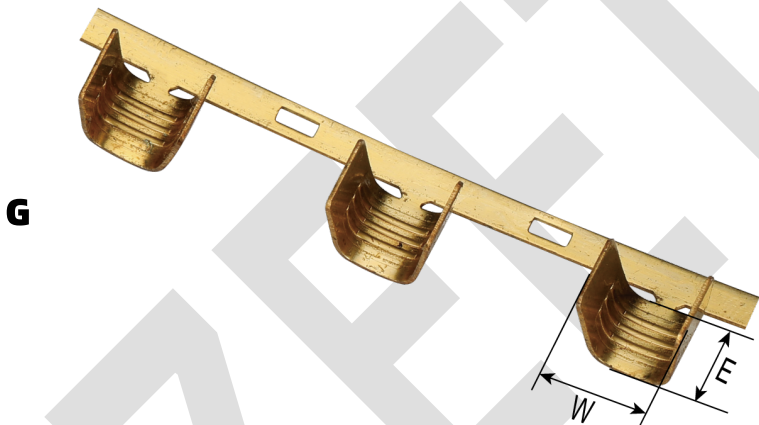

中间连接器系列

U Terminal Series

端子 Terminal

型号 Type	图号 Pic	压线范围 Wire Range (mm ²)	厚度 Thickness	材质 Material	尺寸 Dimension (mm)		备注 Remark
					W	E	
US	A	0.6~1.2	0.3	黄铜	3.6	4.5	双线或多线
UH	B	0.6~1.5	0.3	黄铜	3.9	4.5	双线或多线

端子 Terminal

型号 Type	图号 Pic	压线范围 Wire Range (mm ²)	厚度 Thickness	材质 Material	尺寸 Dimension (mm)		备注 Remark
					W	E	
UA	C	2.0~3.0	0.3	黄铜	4.8	5.0	双线或多线
U1	D	3.0~4.0	0.35	黄铜	5.5	5.9	双线或多线

端子 Terminal

型号 Type	图号 Pic	压线范围 Wire Range (mm ²)	厚度 Thickness	材质 Material	尺寸 Dimension (mm)		备注 Remark
					W	E	
U2	E	4.0~7.0	0.4	黄铜	6.0	5.9	双线或多线
U3	F	6.0~10.0	0.45	黄铜	6.6	6.0	双线或多线

端子 Terminal

型号 Type	图号 Pic	压线范围 Wire Range (mm ²)	厚度 Thickness	材质 Material	尺寸 Dimension (mm)		备注 Remark
					W	E	
U4	G	8.0~12.0	0.45	黄铜	8.0	6.1	双线或多线