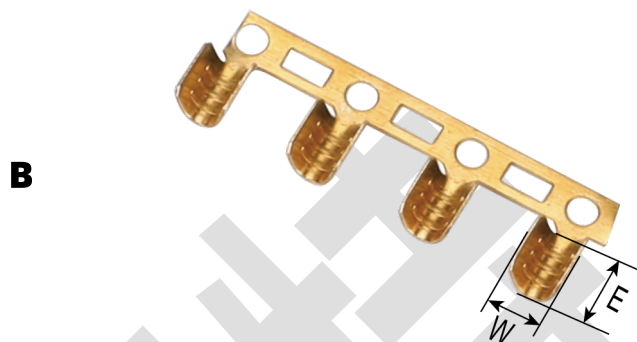

中间连接器系列

U Terminal Series

端子 Terminal

型号 Type	图号 Pic	压线范围 Wire Range (mm ²)	厚度 Thickness	材质 Material	尺寸 Dimension (mm)		备注 Remark
					W	E	
US	A	0.6~1.2	0.3	黄铜	3.6	4.5	双线或多线
UH	B	0.6~1.5	0.3	黄铜	3.9	4.5	双线或多线

端子 Terminal

型号 Type	图号 Pic	压线范围 Wire Range (mm ²)	厚度 Thickness	材质 Material	尺寸 Dimension (mm)		备注 Remark
					W	E	
UA	C	2.0~3.0	0.3	黄铜	4.8	5.0	双线或多线
U1	D	3.0~4.0	0.35	黄铜	5.5	5.9	双线或多线

端子 Terminal

型号 Type	图号 Pic	压线范围 Wire Range (mm ²)	厚度 Thickness	材质 Material	尺寸 Dimension (mm)		备注 Remark
					W	E	
U2	E	4.0~7.0	0.4	黄铜	6.0	5.9	双线或多线
U3	F	6.0~10.0	0.45	黄铜	6.6	6.0	双线或多线

端子 Terminal

型号 Type	图号 Pic	压线范围 Wire Range (mm ²)	厚度 Thickness	材质 Material	尺寸 Dimension (mm)		备注 Remark
					W	E	
U4	G	8.0~12.0	0.45	黄铜	8.0	6.1	双线或多线