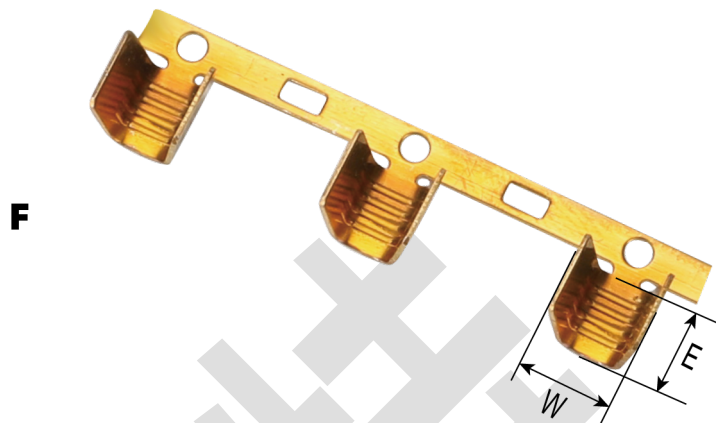

中间连接器系列

U Terminal Series

端子 Terminal

型号 Type	图号 Pic	压线范围 Wire Range (mm ²)	厚度 Thickness	材质 Material	尺寸 Dimension (mm)		备注 Remark
					W	E	
US	A	0.6~1.2	0.3	黄铜	3.6	4.5	双线或多线
UH	B	0.6~1.5	0.3	黄铜	3.9	4.5	双线或多线

端子 Terminal

型号 Type	图号 Pic	压线范围 Wire Range (mm ²)	厚度 Thickness	材质 Material	尺寸 Dimension (mm)		备注 Remark
					W	E	
UA	C	2.0~3.0	0.3	黄铜	4.8	5.0	双线或多线
U1	D	3.0~4.0	0.35	黄铜	5.5	5.9	双线或多线

端子 Terminal

型号 Type	图号 Pic	压线范围 Wire Range (mm ²)	厚度 Thickness	材质 Material	尺寸 Dimension (mm)		备注 Remark
					W	E	
U2	E	4.0~7.0	0.4	黄铜	6.0	5.9	双线或多线
U3	F	6.0~10.0	0.45	黄铜	6.6	6.0	双线或多线

端子 Terminal

型号 Type	图号 Pic	压线范围 Wire Range (mm ²)	厚度 Thickness	材质 Material	尺寸 Dimension (mm)		备注 Remark
					W	E	
U4	G	8.0~12.0	0.45	黄铜	8.0	6.1	双线或多线