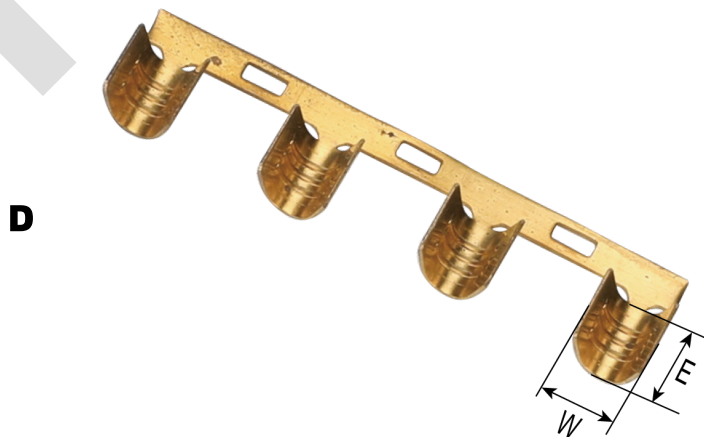

中间连接器系列

U Terminal Series

端子 Terminal

型号 Type	图号 Pic	压线范围 Wire Range (mm ²)	厚度 Thickness	材质 Material	尺寸 Dimension (mm)		备注 Remark
					W	E	
US	A	0.6~1.2	0.3	黄铜	3.6	4.5	双线或多线
UH	B	0.6~1.5	0.3	黄铜	3.9	4.5	双线或多线

端子 Terminal

型号 Type	图号 Pic	压线范围 Wire Range (mm ²)	厚度 Thickness	材质 Material	尺寸 Dimension (mm)		备注 Remark
					W	E	
UA	C	2.0~3.0	0.3	黄铜	4.8	5.0	双线或多线
U1	D	3.0~4.0	0.35	黄铜	5.5	5.9	双线或多线

端子 Terminal

型号 Type	图号 Pic	压线范围 Wire Range (mm ²)	厚度 Thickness	材质 Material	尺寸 Dimension (mm)		备注 Remark
					W	E	
U2	E	4.0~7.0	0.4	黄铜	6.0	5.9	双线或多线
U3	F	6.0~10.0	0.45	黄铜	6.6	6.0	双线或多线

端子 Terminal

型号 Type	图号 Pic	压线范围 Wire Range (mm ²)	厚度 Thickness	材质 Material	尺寸 Dimension (mm)		备注 Remark
					W	E	
U4	G	8.0~12.0	0.45	黄铜	8.0	6.1	双线或多线