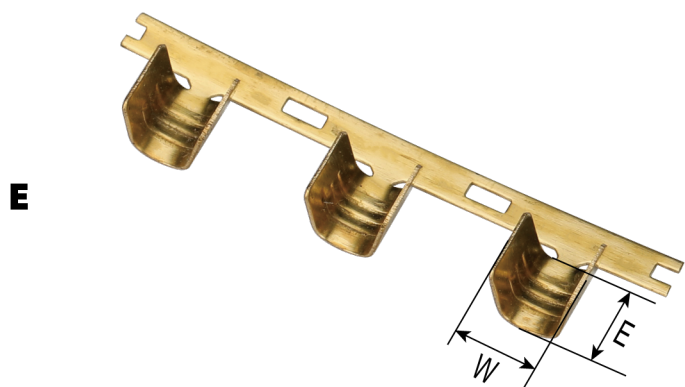

中间连接器系列

U Terminal Series

端子 Terminal

型号 Type	图号 Pic	压线范围 Wire Range (mm ²)	厚度 Thickness	材质 Material	尺寸 Dimension (mm)		备注 Remark
					W	E	
US	A	0.6~1.2	0.3	黄铜	3.6	4.5	双线或多线
UH	B	0.6~1.5	0.3	黄铜	3.9	4.5	双线或多线

端子 Terminal

型号 Type	图号 Pic	压线范围 Wire Range (mm ²)	厚度 Thickness	材质 Material	尺寸 Dimension (mm)		备注 Remark
					W	E	
UA	C	2.0~3.0	0.3	黄铜	4.8	5.0	双线或多线
U1	D	3.0~4.0	0.35	黄铜	5.5	5.9	双线或多线

端子 Terminal

型号 Type	图号 Pic	压线范围 Wire Range (mm ²)	厚度 Thickness	材质 Material	尺寸 Dimension (mm)		备注 Remark
					W	E	
U2	E	4.0~7.0	0.4	黄铜	6.0	5.9	双线或多线
U3	F	6.0~10.0	0.45	黄铜	6.6	6.0	双线或多线

端子 Terminal

型号 Type	图号 Pic	压线范围 Wire Range (mm ²)	厚度 Thickness	材质 Material	尺寸 Dimension (mm)		备注 Remark
					W	E	
U4	G	8.0~12.0	0.45	黄铜	8.0	6.1	双线或多线