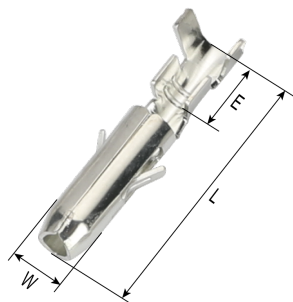

圆头圆座系列

Columnar Series

A

B

技术参数 Specifications

使用线数(Hole count): 1

温度范围 (Temperature range): -25°C ~ 85°C

额定电压 (Rated voltage): 300V. AC/DC

额定电流 (Rated current):

端子 Terminal

型号 Type	图号 Pic	压线范围 Wire Range		厚度 Thickness	材质 Material	尺寸 Dimension (mm)			对照表 Comparison No.	备注 Remark
		AWG#	mm ²			L	W	E		
ZTT217-4A	A	20~17	0.5~1.0	0.4	磷铜	20.2	3.95	6.2	插头护套	
ZTT217-4B		17~15	1.0~1.5	0.4	磷铜	20.2	3.95	6.2	插头护套	
ZTT227-4A	B	20~17	0.5~1.0	0.4	磷铜	20.3	4.7	7.0	插座护套	
ZTT227-4B		17~15	1.0~1.5	0.4	磷铜	20.3	4.7	7.0	插座护套	

塑料件 Plastic parts

线数 Hole count	插头护套 Plug Housing	插座护套 Receptacle Housing
1	<p>ZT2146</p>	<p>ZT2145</p>