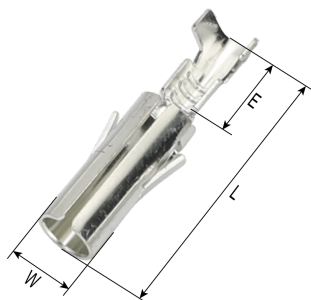

圆头圆座系列

Columnar Series

A

B

技术参数 Specifications

使用线数(Hole count): 1

温度范围 (Temperature range): -25°C ~ 85°C

额定电压 (Rated voltage): 300V. AC/DC

额定电流 (Rated current):

端子 Terminal

型号 Type	图号 Pic	压线范围 Wire Range		厚度 Thickness	材质 Material	尺寸 Dimension (mm)			对照表 Comparison No.	备注 Remark
		AWG#	mm ²			L	W	E		
ZTT217-4A	A	20~17	0.5~1.0	0.4	磷铜	20.2	3.95	6.2	插头护套	
ZTT217-4B		17~15	1.0~1.5	0.4	磷铜	20.2	3.95	6.2	插头护套	
ZTT227-4A	B	20~17	0.5~1.0	0.4	磷铜	20.3	4.7	7.0	插座护套	
ZTT227-4B		17~15	1.0~1.5	0.4	磷铜	20.3	4.7	7.0	插座护套	

塑料件 Plastic parts

线数 Hole count	插头护套 Plug Housing	插座护套 Receptacle Housing
1	<p>ZT2146</p>	<p>ZT2145</p>